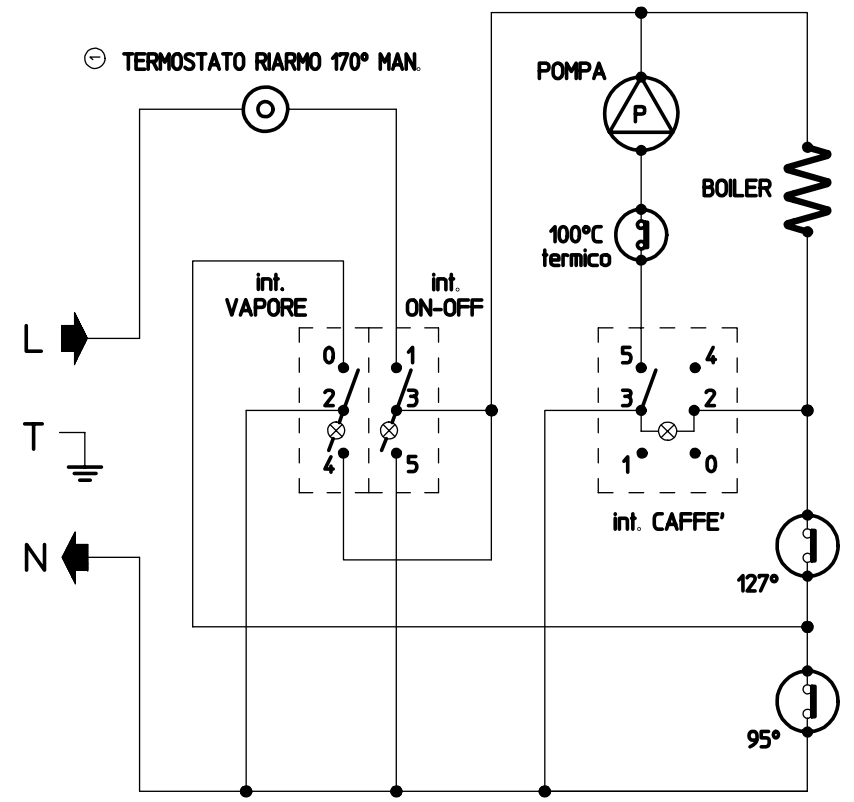

SCHEMA di CABLAGGIO

- (*)
- CABLAGGIO 120 Volt
cavetto 1 filo verde
 - CABLAGGIO 230 Volt
cavetto 1 filo giallo/verde

SCHEMA ELETTRICO

UFFICIO TECNICO Saeco PICCOLI ELETTRODOMESTICI GAGGIO MONTANO-BOLOGNA		DATA 13/06/'95	SCALA ----
PESO PART.	MATERIALE	FIRMA TOVOLI S.	SOSTITUISCE IL
TOLL. GEN.	TRATTAMENTI TERMICI	COD. STAMPO	SOSTITUITO DAL
APPARECCHIO Ca. espresso singola ' VIA VENETO ' CE		N° IMPRONTE	N° MODIFICHE 01
DENOMINAZIONE SCHEMA ELETTRICO E DI CABLAGGIO per caffettiera con caldaia in acciaio inox		CODICE 0030.0204	