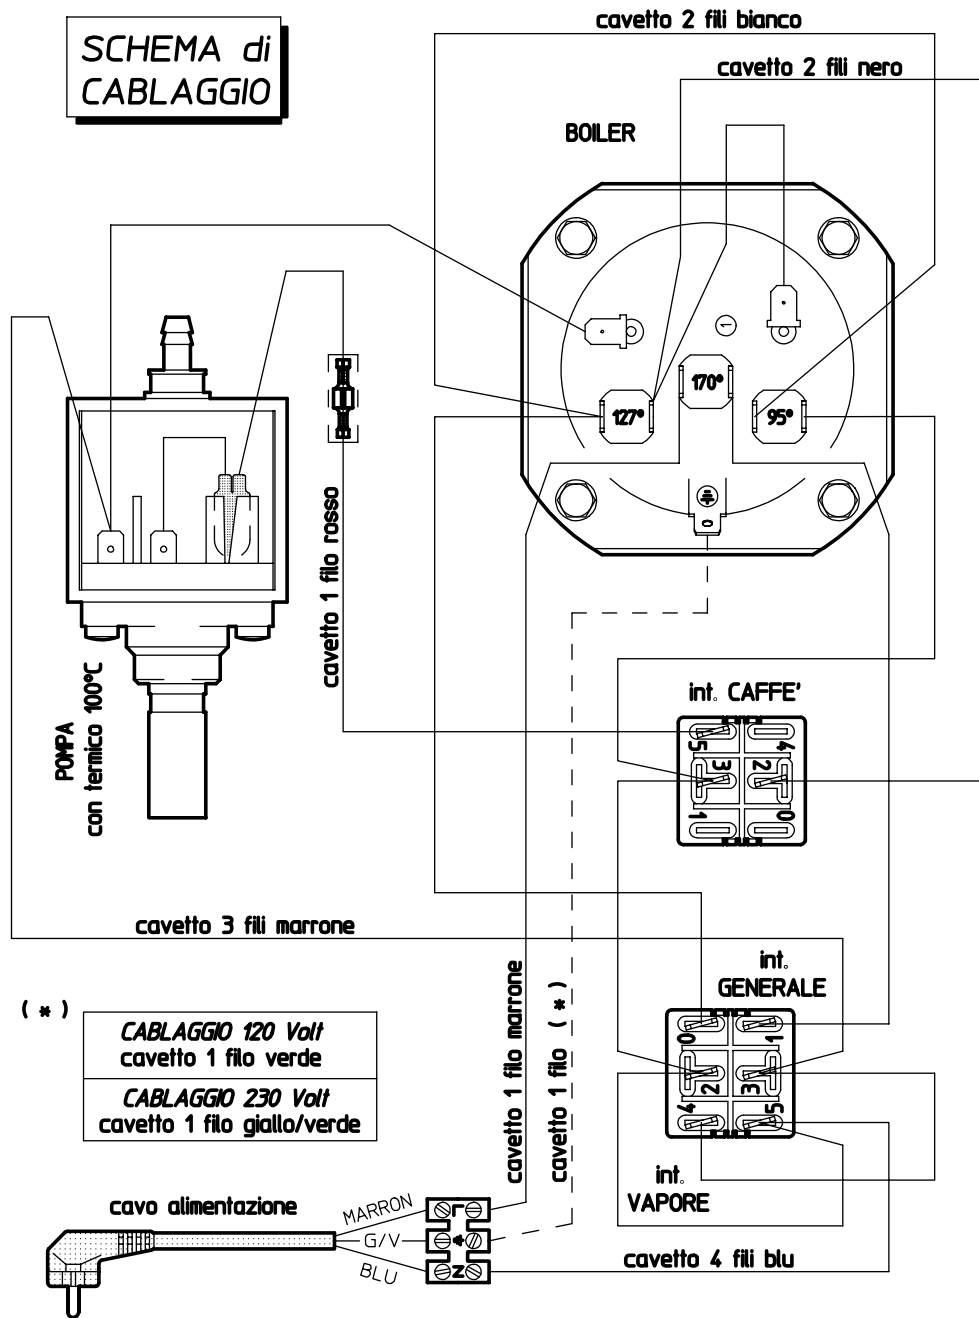

SCHEMA di CABLAGGIO

- (*)
- CABLAGGIO 120 Volt
cavetto 1 filo verde
 - CABLAGGIO 230 Volt
cavetto 1 filo giallo/verde

SCHEMA ELETTRICO

UFFICIO TECNICO Saeco PICCOLI ELETTRODOMESTICI GAGGIO MONTANO-BOLOGNA		DATA 13/06/'95	SCALA ----
PESO PART.	MATERIALE	FIRMA TOVOLI S.	SOSTITUISCE IL
TOLL. GEN.	TRATTAMENTI TERMICI	COD. STAMPO	SOSTITUITO DAL
APPARECCHIO Ca. espresso singola ' VIA VENETO ' CE		N° IMPRONTE	N° MODIFICHE 01
DENOMINAZIONE SCHEMA ELETTRICO E DI CABLAGGIO per caffettiera con caldaia in acciaio inox		CODICE 0030.0204	