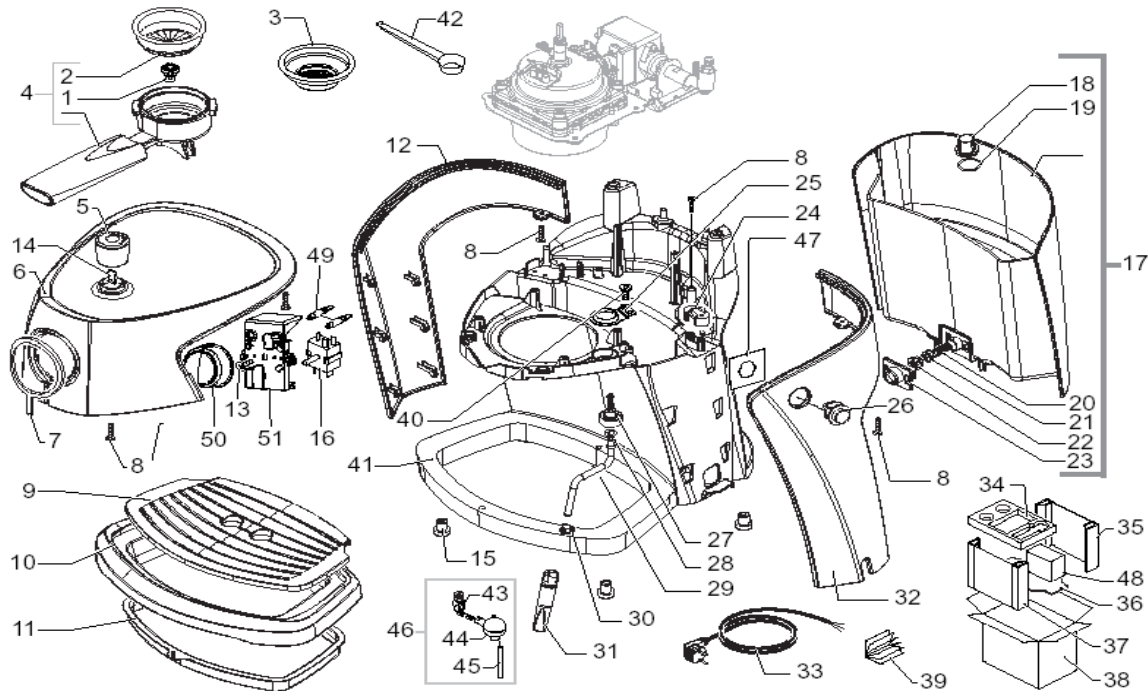

Nina

POS	SAECO No.	SIN026X Nina E71072 Rev.02 Code: 10002575	NOTES	Special Order No.
Yellow = Not Available unless Special Ordered				
1	4301007000	Support Peg		
2	11007038	Filter, Perfect Crema D.0.6 MM		
3	11011693	One Cuo/ Pod		
4	#N/A	CARBONA FILTERHOLDER P234 ASSY.	See page 4 E90061	11009765
5	#N/A	SEE COD.EXP.E90061		
6	#N/A	CARBONA WATER-STEAM KNOB P234		11005799
7	#N/A	SILVER UPPER CASING COVER P234 S/SCR_CAP		11007900
8	#N/A	SILVER UPPER CASING COVER P234 S/SCREEN		11008825
9	#N/A	SILVER UPPER CASING COVER P234UL S/S_CAP		11009431
10	#N/A	SILVER UPPER CASING COVER P234UL S/SCR.		11009432
11	#N/A	TRANSP/ORANGE DRIVERS RING P234		11005885
12	#N/A	SCREW TCBR TORX 10 3,5X14 PLAST.ZN-N		129912504
13	#N/A	SILVER GRATE FOR DRIP TRAY P234		11005787
14	#N/A	CARBONA DRIP TRAY P234		11005786
15	#N/A	CARBONA SPACER FOR DRIP TRAY P234		11007904
16	#N/A	YELLOW LEFT SIDE CASING P234		11007902
17	#N/A	CARBONA LEFT SIDE CASING P234		11007738
18	#N/A	PANELVIT TCB SCREW 3X10 DIN 7505 Z		129660302
19	#N/A	SPRING FOR KNOB		DM0814
20	#N/A	TRANSPARENT FOOT		147622800
21	#N/A	ROTARY SWITCH FOR P234		12000824
22	#N/A	NATURAL/TRANSP.WATER CONTAINER P234ASSY		11008410
23	90001003	Filter, Water Tank		
24	90001004	O-Ring, Metric, Epdm, 0019-10		
25	11003672	Spring, Water Tank Valve P0049		
26	11003673	Valve, Insert, Water Tank		
27	11003671	Valve, Water Tank		
28	11001298	Lid, Duckbill Valve, Blk		
29	#N/A	CABLE CLAMP V0 MAGIC ESP COMBI UL		148600600
30	#N/A	SUPPORT FOR SPHERAL UNION		4332055000
31	#N/A	ON-OFF BIPOL.SWITCH 122C1N2X001		5332004000
32	#N/A	UNION SPHERAL GRIVORY		4332049000
33	140324461	O-Ring, Metric, 0060-20		
34	#N/A	TUBE STEAM LOWER CHROMATE		AM0011/01
35	#N/A	COUPLING FOR SPHERIC UNION		4332050000
36	227431350	Pannarello, Black		
37	#N/A	YELLOW RIGHT SIDE CASING P234		11007901
38	#N/A	CARBONA RIGHT SIDE CASING P234		11007737
39	#N/A	BLACK POWER CABLE SCHUKO L=1700		11007477
40	#N/A	BLACK POWER CABLE CH L=1700		11008365
41	#N/A	BLACK POWER CABLE USA SJT 3X18AWG L=1700		11009447