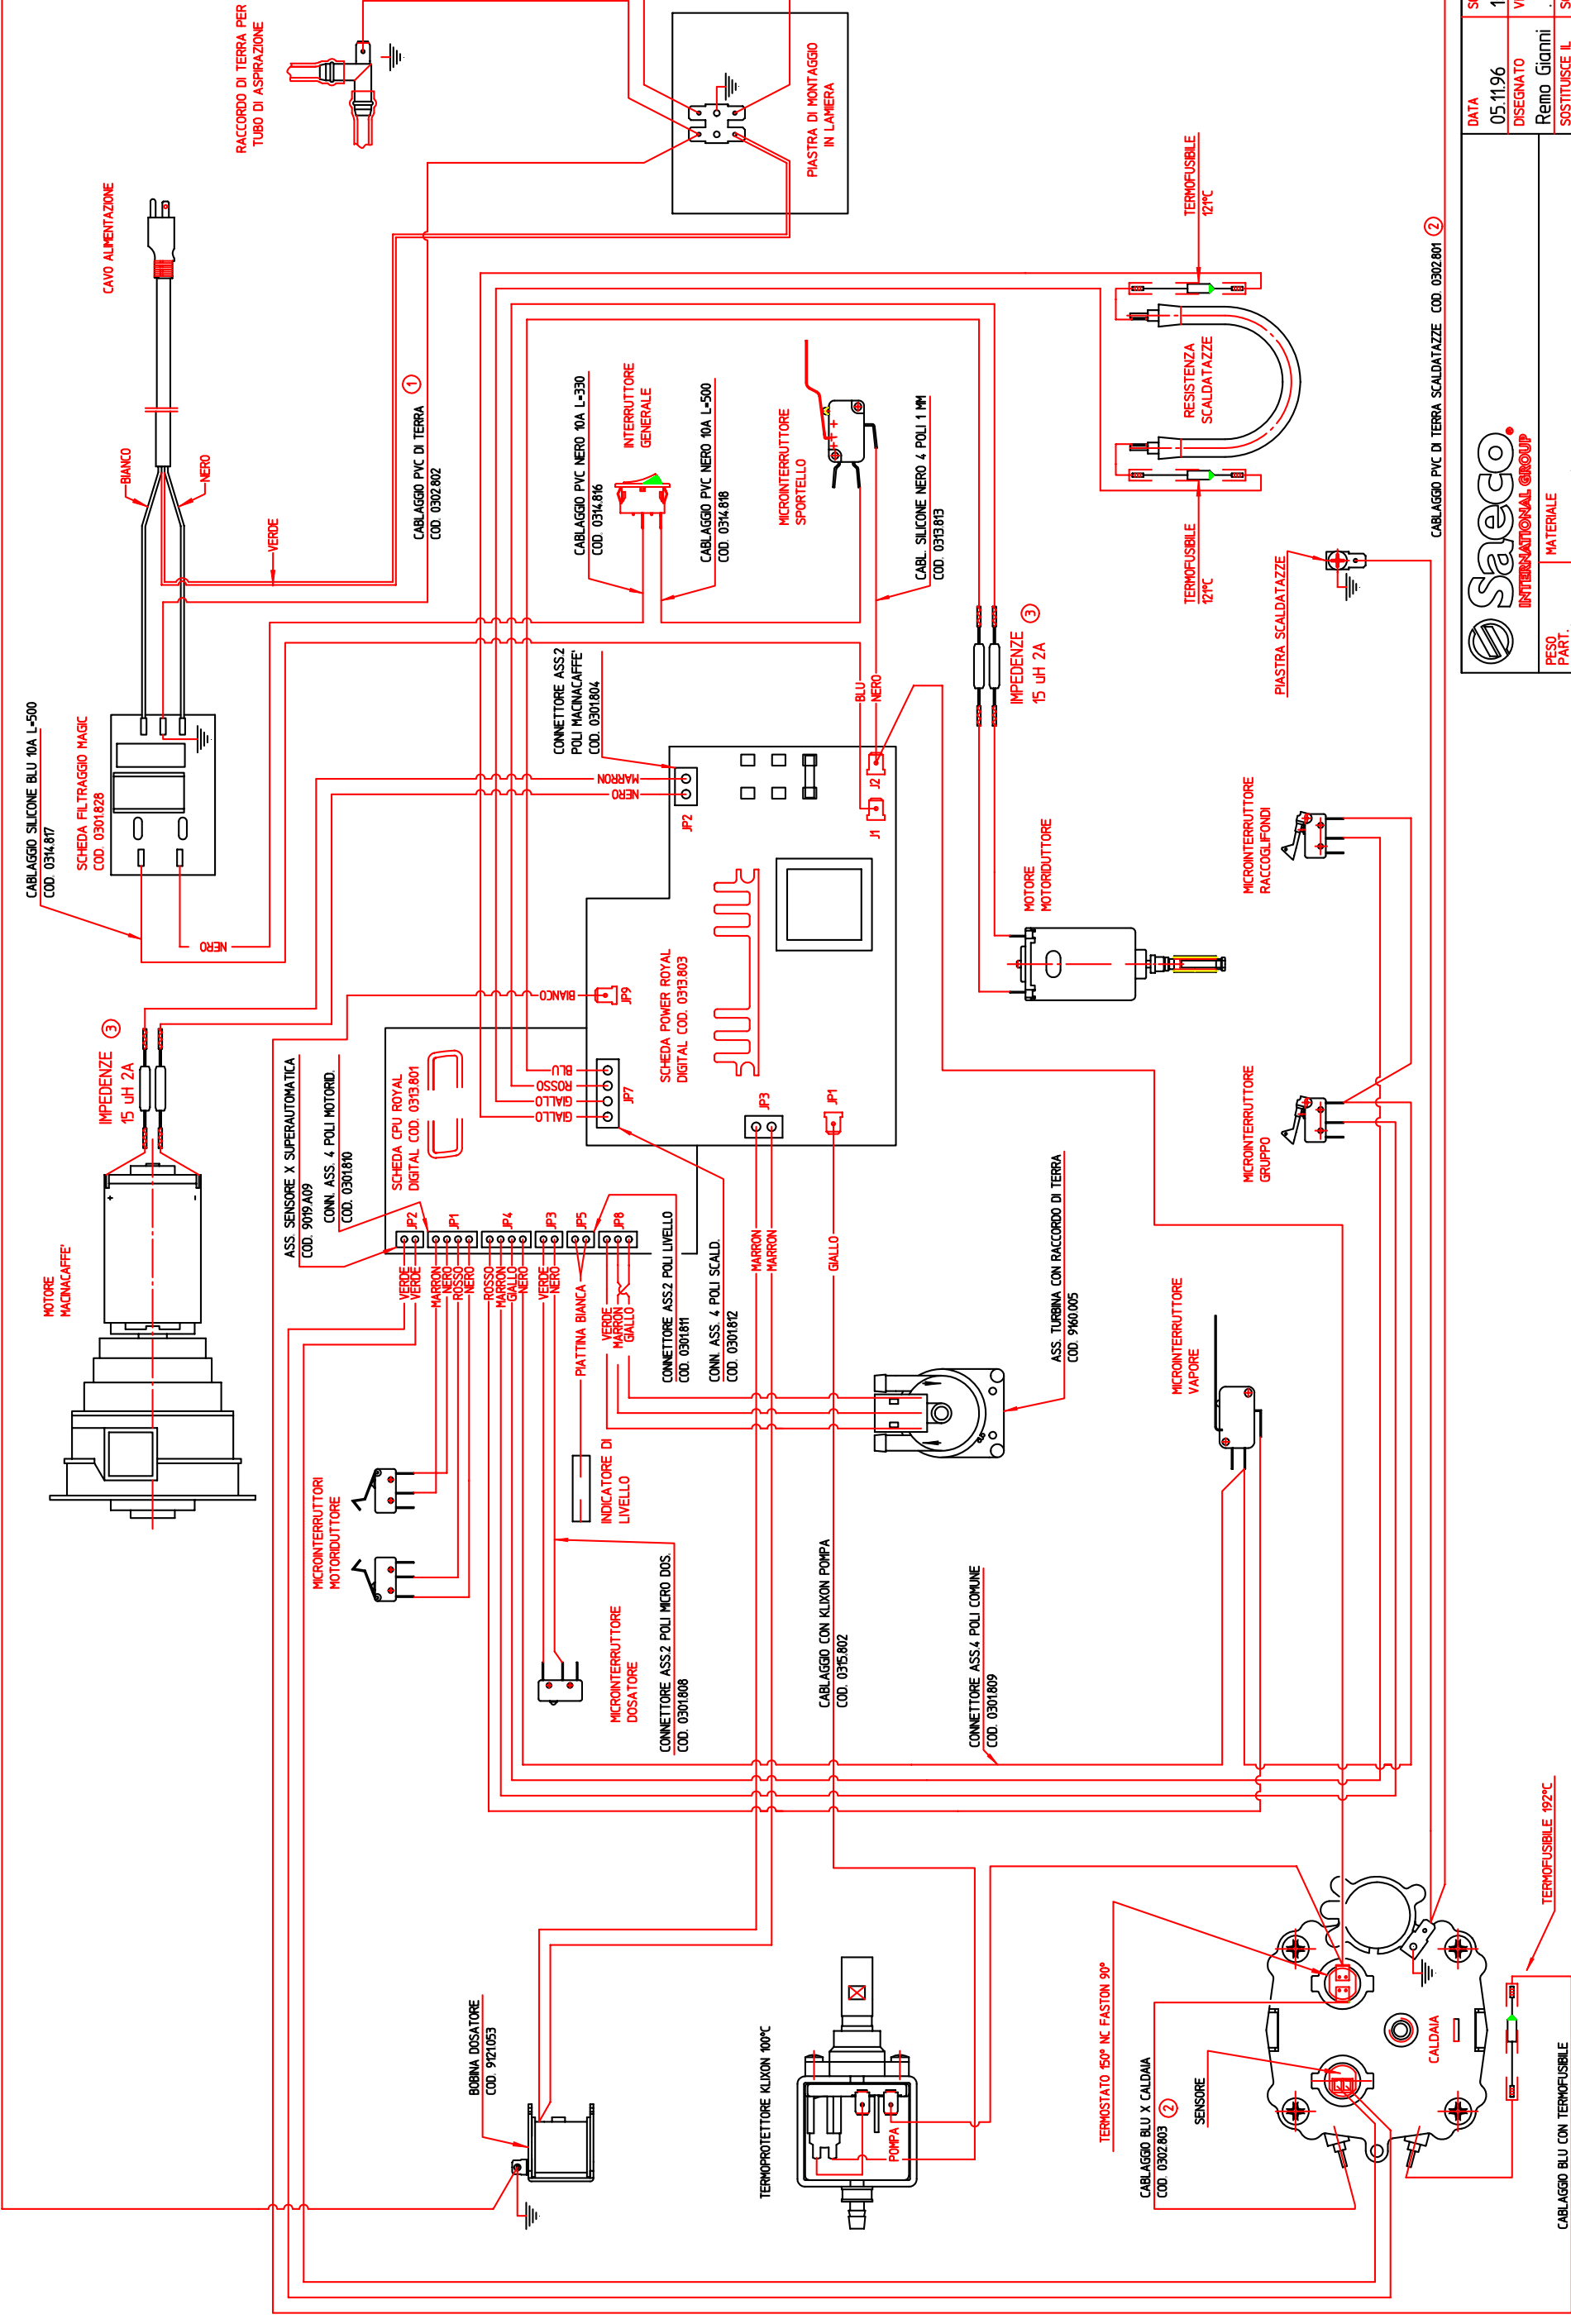

CABLAGGIO PVC DI TERRA DOSATORE COD. 0304.801

CABLAGGIO PVC DI TERRA COD. 0302.802

Saeco INTERNATIONAL GROUP		DATA	SCALA
PESO PART.	MATERIALE	05.11.96	12
TOLL. GEN.	TRATTAMENTI TERMICI	DESSIGNATO	VERIF. / APPROV.
APPARECCHIO	CA Automatica SAECO ROYAL DIGITAL	Remo Gianni	SOSTITUITO DAL
DENOMINAZIONE	SCHEMA DI CABLAGGIO 100 - 120V	SOSTITUISCE IL	N° IMPR. N° MOD.
	TYPE SUP015	COD. STAMPO	03
		CODICE	0313.H02

LA PROPRIETA' DI QUESTO DISEGNO E' RISERVATA A TERMI DI LEGGEE' VIETATO QUINDI RIPRODURLO E RENDEROLO NOTO A TERZI

FORMATO A2
UNI 936-76

USERS/ARCHIVO/0300/0319/0313.H02

MODIFICHE: variate quote contrassegnate con

①	10.12.96 Remo Gianni
②	07.01.97 Remo Gianni
③	03.06.99 Bruni Andrea

MODIFICHE: variate quote contrassegnate con

①	10.12.96 Remo Gianni
②	07.01.97 Remo Gianni
③	03.06.99 Bruni Andrea